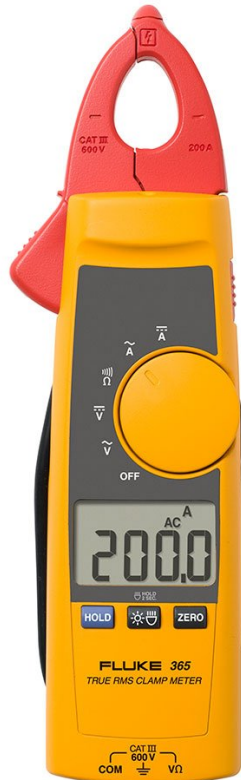

# Alicate Amperímetro Fluke 365 CA/CC Com Garra Removível, Alicates Amperímetro

## Principais recursos

- Medição de corrente de CA e CC de 200 A com garras removíveis
- Medição de tensão CA e CC de 600 V
- A garra removível facilita a leitura do visor e o acesso aos fios
- A lanterna integrada facilita a iluminação e a identificação de fios
- CAT III 600 V
- Seu design compacto possibilita ajuste perfeito à mão, e ele pode ser usado com equipamentos de proteção pessoal
- O processamento de sinal avançado permite o uso em ambientes elétricos com muito ruído ao mesmo tempo que fornece leituras estáveis
- O visor grande, fácil de ler e com luz de fundo, configure automaticamente a faixa de medição correta para que você não precise alterar as posições do seletor enquanto faz as medições
- Garantia de três anos
- Estojo maleável

## Informações gerais sobre o produto: Alicate Amperímetro Fluke 365 CA/CC Com Garra Removível, Alicates Amperímetro

**Esteja pronto para tudo.**

O Fluke 365 é um medidor robusto perfeito para trabalhos onde o acesso aos fios é difícil. A garra fina e pequena é removível

## **Especificações: Alicate Amperímetro Fluke 365 CA/CC Com Garra Removível, Alicates Amperímetro**

<b>Especificações</b>	
Diâmetro de condutor de medição	0.71" or 18 mm max
Temperatura de Operação	-14 to 122°F (-10 to 50°C)
Temperatura de armazenamento	-40 to 140°F (-40 to 60°C)
Humidade de operação	< 90% @ 10 to 30 °C, < 75% @ 30 to 40°C
Altitude de operação	0 to 2000 m
Tamanho	225 x 65 x 46 mm, (8.858 x 2.559 x 1.811 in.)
Peso	275g, (10 oz.)
Coefficiente de Temperatura	0.01% °C (<18°C or > 28°C)
Garantia	Três anos